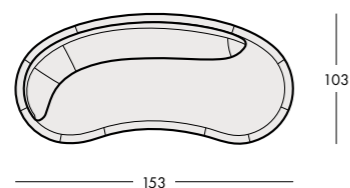

Pozostałe wymiary

Wysokość nóg 3 cm