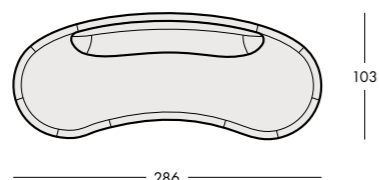

Two Arm Sofa

↔ 253 ↘ 103↑ 77

Armless Sofa

↔ 286 ↘ 103↑ 77

Left Arm Sofa

↔ 253 ↘ 103↑ 77

Right Arm Sofa

↔ 253 ↘ 103↑ 77

PFS

↔ 100 ↘ 100↑ 44

Armless Sofa

Wymiary całkowite

Szerokość 286 cm
Wysokość 77 cm
Głębokość 103 cm

Wymiary siedziska

Szerokość 286 cm
Wysokość 44 cm
Głębokość do oparcia 64 cm

Pozostałe wymiary

Wysokość nóg 3 cm

Two Arm Sofa

Wymiary całkowite

Szerokość 253 cm
Wysokość 77 cm
Głębokość 103 cm

Wymiary siedziska

Szerokość 253 cm
Wysokość 44 cm
Głębokość do oparcia 64 cm

Pozostałe wymiary

Wysokość nóg 3 cm

Left Arm Sofa

Wymiary całkowite

Szerokość 253 cm
Wysokość 77 cm
Głębokość 103 cm

Wymiary siedziska

Szerokość 253 cm
Wysokość 44 cm
Głębokość do oparcia 64 cm

Pozostałe wymiary

Wysokość nóg 3 cm

ACOTT-COTTR