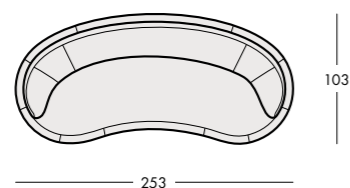

PFS

↔ 100 ↘ 100↑ 44

Armless Sofa

Wymiary całkowite

Szerokość 286 cm
Wysokość 77 cm
Głębokość 103 cm

Wymiary siedziska

Szerokość 286 cm
Wysokość 44 cm
Głębokość do oparcia 64 cm

Pozostałe wymiary

Wysokość nóg 3 cm

Two Arm Sofa

Wymiary całkowite

Szerokość 253 cm
Wysokość 77 cm
Głębokość 103 cm

Wymiary siedziska

Szerokość 253 cm
Wysokość 44 cm
Głębokość do oparcia 64 cm

Pozostałe wymiary

Wysokość nóg 3 cm

Left Arm Sofa

Wymiary całkowite

Szerokość 253 cm
Wysokość 77 cm
Głębokość 103 cm

Wymiary siedziska

Szerokość 253 cm
Wysokość 44 cm
Głębokość do oparcia 64 cm

Pozostałe wymiary

Wysokość nóg 3 cm

ACOTT-COTTR

Wymiary całkowite

Szerokość 346 cm
Wysokość 77 cm
Głębokość 103 cm

Wymiary siedziska

Szerokość 346 cm
Wysokość 44 cm
Głębokość do oparcia 64 cm

Pozostałe wymiary

Wysokość nóg 3 cm

COTTL-COTTR

Wymiary całkowite